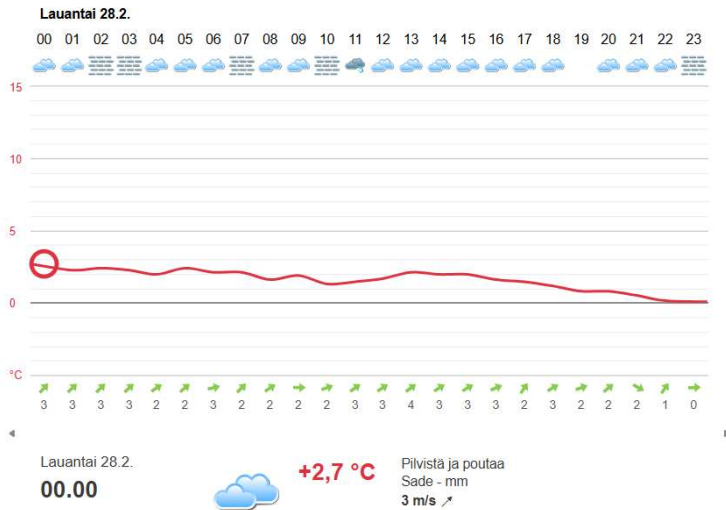

SELVITYS KORVAUSVAATIMUKSEEN

Tapahtumapäivä		Kello	
Tapahtumapaikka	Tampereen valtatie 5		
Hoitovelvollisuus	Tampereen Infra Oy		
Säätila ja kelitieto: Keli tapahtumahetkellä on ollut pilvinen ja hiukan plussan puolella. Edeltävinä päivinä keli on ollut pilvinen ja hiukan plussan puolella. Säätila ja kelitieto noudettu Forecan sivuilta			
Toimenpiteet: Kohteessa on tehty reikien paikkauksia 16-19.3.2026 (Liite. 2)			
Valvonta: Tapahtumapaikassa on suoritettu videoitua valvonta-ajoa perjantaina 27.2. n. klo 12:07. Valvonta-ajon aikana suoritettujen havaintojen perusteella kohdassa on alkavaa reiän paikkaa, mutta välittömille toimenpiteille ei ole ollut tarvetta.			
Tiedot antoi	Päiväys	15.4.2026	
	Ammattinimike	Työmaapäällikkö	

Liite 1 Säätila ja kelitieto

Tampere

HAVAINTOHISTORIA TAMPERE / PIRKKALA

Täsmäsää™

↕ Tampere / Pirkkala (14,1 km)

↕ 28. helmikuuta 2026

Tampere

HAVAINTOHISTORIA TAMPERE / PIRKKALA

Täsmäsää™

↕ Tampere / Pirkkala (14,1 km)

↕ 27. helmikuuta 2026

Liite 2. Toimenpiteet

← Takaisin

< >

Kuvaus 
paikka

Kommentit (0)