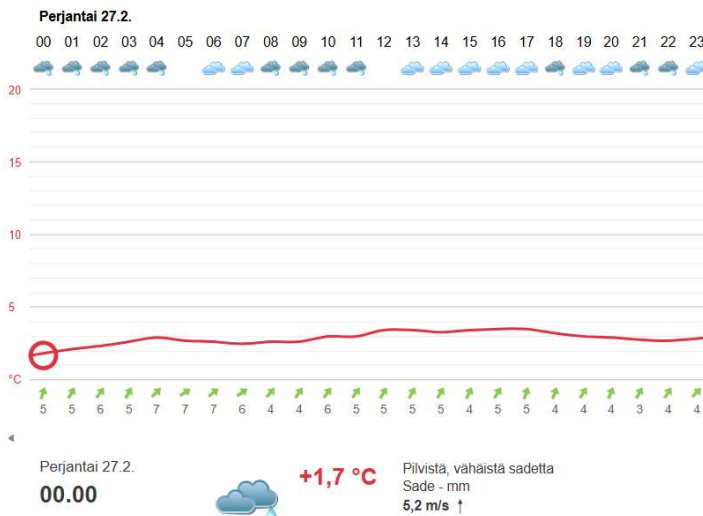

SELVITYS KORVAUSVAATIMUKSEEN

Tapahtumapäivä		Kello	
Tapahtumapaikka	Tampereen valtatie 5		
Hoitovelvollisuus	Tampereen Infra Oy		
Säätila ja kelitieto: Keli tapahtumahetkellä on ollut pilvinen ja hiukan plussan puolella. Edeltävinä päivinä keli on ollut pilvinen ja hiukan plussan puolella. Säätila ja kelitieto noudettu Forecan sivuilta			
Toimenpiteet: Kohteessa on tehty reikien paikkauksia 16-19.3.2026 (Liite. 2)			
Valvonta: Tapahtumapaikassa on suoritettu videoitua valvonta-ajoa perjantaina 27.2. n. klo 12:07. Valvonta-ajon aikana suoritettujen havaintojen perusteella kohdassa on alkavaa reiän paikkaa, mutta välittömille toimenpiteille ei ole ollut tarvetta.			
Tiedot antoi	Päiväys	15.4.2026	
	Ammattinimike	Työmaapäällikkö	

Liite 1 Säätila ja kelitieto

Tampere

HAVAINTOHISTORIA TAMPERE / PIRKKALA

Täsmäsää™

↕ Tampere / Pirkkala (14,1 km)

↕ 28. helmikuuta 2026

Tampere

HAVAINTOHISTORIA TAMPERE / PIRKKALA

Täsmäsää™

↕ Tampere / Pirkkala (14,1 km)

↕ 27. helmikuuta 2026

Liite 2. Toimenpiteet

← Takaisin

< >

Kuvaus 
paikka

Kommentit (0)